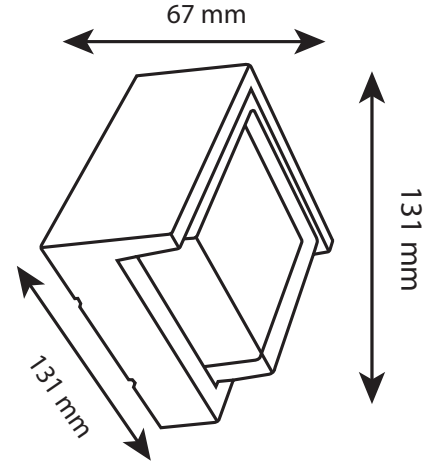

## KNİDOS LED OUTDOOR DECORATIVE SCONCE

7W

Gövde	Alüminyum	Giriő Gerilimi	220V-240V	Frekans	50-60 Hz
Body	Aluminum	Input Voltage(V)		Frequency(Hz)	
LED	COB	Renkssel Ger. İnd.	>80	IP Koruma	IP44
Reflektör	Reflektör Kağıdı	Colour Ren. In. (CRI)		IP Protection	
Reflector	Reflector Sheet	Güç Faktörü	0.90	Kullanım Ömrü (sa)	18.000
Sürücü	NOAS Sürücü	Power Fac. (cos $\phi$ )		Life-Time(h)	
Driver	NOAS Driver			RAL Kodu	RAL 9005
				RAL Code	RAL 9005

### Teknik Çizim

### Technical Drawing

Ürün Kodu Code No	Güç Power (W)	Işık Akısı Luminous Flux (lm)	Renk Sıcaklığı Colour Temp. (K)	Etkinlik Faktörü Luminous Effic. (lm/W)	Boyutlar Dimensions (mm) $\phi$ h	Koli Adedi Pcs/Pack	Koli Hacmi Package Volume (m <sup>3</sup> )	Koli Ağırlığı Package Weight (kg)
YL83-2022	7W	630	3000K	90	131x131	40	0,064	12,5