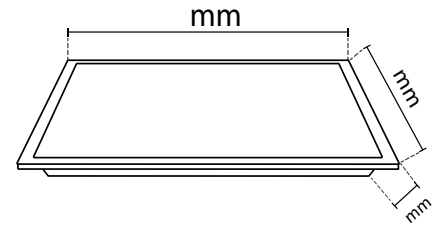

## LED 60x60 BACKLIGHT PANELLER LED 60x60 BACKLIGHT PANELS 40W

Gövde	Alüminyum Çerçeve + DKP Sac Gövde	Giriş Gerilimi	220V-240V	Frekans	50-60 Hz
Body	Aluminum Frame + DKP Sheet Metal Body	Input Voltage(V)		Frequency(Hz)	
LED	SMD	Renksel Ger. İnd.	>80	IP Koruma	IP20
Optik Kapak	Opal PC	Colour Ren. In. (CRI)		IP Protection	
Diffuser		Güç Faktörü	0.90	RAL Kodu	RAL 9016
Sürücü	NOAS Driver	Power Fac. (cos φ)		RAL Code	
Driver		Kullanım Ömrü (sa)	18.000	Opsiyonlar	2 saate kadar acil durum aydınlatma kitli opsiyonu mevcuttur.
		Life-Time(h)		Options	Emergency unit application up to 2 hours.

Teknik Çizim  
Technical Drawing

Ürün Kodu Code No	Güç Power (W)	Işık Akısı Luminous Flux (lm)	Renk Sıcaklığı Colour Temp. (K)	Etkinlik Faktörü Luminous Effic. (lm/W)	Boyutlar Dimensions (mm)	Koli Adedi Pcs/Pack	Koli Hacmi Package Volume (m³)	Koli Ağırlığı Package Weight (kg)
YL18-5400	40W	3600	6500K	90	595x595x33	10	0,136	11,8
YL18-5401	40W	3600	3200K	90	595x595x33	10	0,136	11,8
YL18-5407	40W	3600	4000K	90	595x595x33	10	0,136	11,8