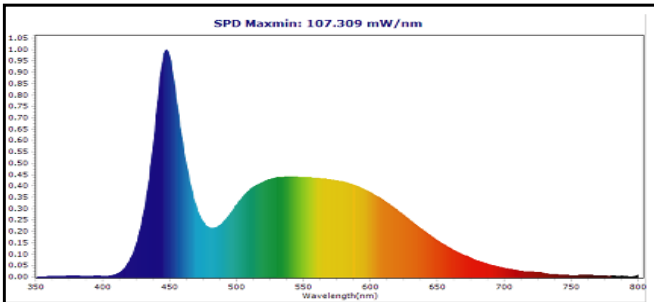

## LED 60x60 BACKLIGHT PANELLER LED 60x60 BACKLIGHT PANELS 40W

Gövde	Alüminyum Çerçeve + DKP Sac Gövde	Giriş Gerilimi	220V-240V	Frekans	50-60 Hz
Body	Aluminum Frame + DKP Sheet Metal Body	Input Voltage(V)		Frequency(Hz)	
LED	SMD	Renksel Ger. İnd.	>80	IP Koruma	IP20
Optik Kapak	Opal PC	Colour Ren. In. (CRI)		IP Protection	
Diffuser		Güç Faktörü	0.90	RAL Kodu	RAL 9016
Sürücü	NOAS Driver	Power Fac. (cos φ)		RAL Code	
Driver		Kullanım Ömrü (sa)	18.000	Opsiyonlar	2 saate kadar acil durum aydınlatma kitli opsiyonu mevcuttur.
		Life-Time(h)		Options	Emergency unit application up to 2 hours.

Teknik Çizim  
Technical Drawing

Ürün Kodu Code No	Güç Power (W)	Işık Akısı Luminous Flux (lm)	Renk Sıcaklığı Colour Temp. (K)	Etkinlik Faktörü Luminous Effic. (lm/W)	Boyutlar Dimensions (mm)	Koli Adedi Pcs/Pack	Koli Hacmi Package Volume (m³)	Koli Ağırlığı Package Weight (kg)
YL18-5400	40W	3600	6500K	90	595x595x33	10	0,136	11,8
YL18-5401	40W	3600	3200K	90	595x595x33	10	0,136	11,8
YL18-5407	40W	3600	4000K	90	595x595x33	10	0,136	11,8