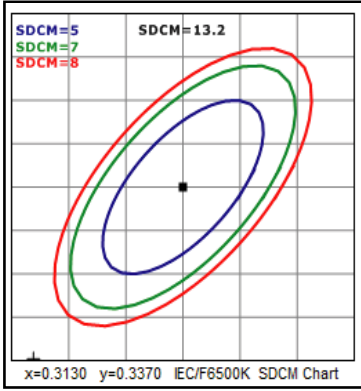

## LED 60x60 BACKLIGHT PANELLER LED 60x60 BACKLIGHT PANELS 40W

Gövde	Alüminyum Çerçeve + DKP Sac Gövde	Giriş Gerilimi	220V-240V	Frekans	50-60 Hz
Body	Aluminum Frame + DKP Sheet Metal Body	Input Voltage(V)		Frequency(Hz)	
LED	SMD	Renksel Ger. İnd.	>80	IP Koruma	IP20
Optik Kapak	Opal PC	Colour Ren. In. (CRI)		IP Protection	
Diffuser		Güç Faktörü	0.90	RAL Kodu	RAL 9016
Sürücü	NOAS Driver	Power Fac. (cos φ)		RAL Code	
Driver		Kullanım Ömrü (sa)	18.000	Opsiyonlar	2 saate kadar acil durum aydınlatma kitli opsiyonu mevcuttur.
		Life-Time(h)		Options	Emergency unit application up to 2 hours.

Teknik Çizim  
Technical Drawing

Ürün Kodu Code No	Güç Power (W)	Işık Akısı Luminous Flux (lm)	Renk Sıcaklığı Colour Temp. (K)	Etkinlik Faktörü Luminous Effic. (lm/W)	Boyutlar Dimensions (mm)	Koli Adedi Pcs/Pack	Koli Hacmi Package Volume (m³)	Koli Ağırlığı Package Weight (kg)
YL18-5400	40W	3600	6500K	90	595x595x33	10	0,136	11,8
YL18-5401	40W	3600	3200K	90	595x595x33	10	0,136	11,8
YL18-5407	40W	3600	4000K	90	595x595x33	10	0,136	11,8