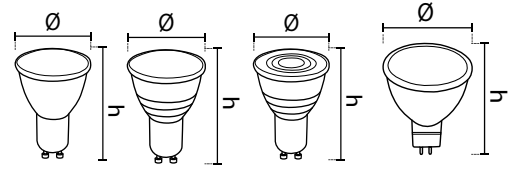

## LED ÇANAK AMPULLER LED SPOTLIGHT BULB 5W-7W-7W-7W

Gövde	Alüminyum soğutucu + Plastik	Giriş Gerilimi	220V-240V	Frekans	50-60 Hz
Body	Aluminum cooler + Plastic	Input Voltage(V)		Frequency(Hz)	
LED	SMD	Renksel Ger. İnd.	>80	Duy	GU10-MR16
Optik Kapak	Opal PMMA	Colour Ren. In. (CRI)		Base	
Diffuser	Mercekli Lens	Güç Faktörü	0.90	Kullanım Ömrü (sa)	18.000
Hüzme Açısı°	120°	Power Fac. (cos φ)		Life-Time(h)	
Beam Angle°					
Enerji Verimliliği	A+				
Energy Efficiency					

### Teknik Çizim Technical Drawing

Ürün Kodu	Güç	Işık Akısı	Renk Sıcaklığı	Etkinlik Faktörü	Enerji Tüketimi	Boyutlar	Koli Adedi	Koli Hacmi	Koli Ağırlığı
Code No	Power	Luminous Flux	Colour Temp.	Luminous Effic.	Power Consumption	Dimensions	Pcs/Pack	Package Volume	Package Weight
	(W)	(lm)	(K)	(lm/W)	(kwh/1000h)	(mm) Ø h		(m³)	(kg)
YL91-0501	5W	450	6500	90	5	50x54	200	0,038	6,6
YL91-0502	5W	450	3200	90	5	50x54	200	0,038	6,6
YL91-0701	7W	630	6500	90	7	50x54	200	0,038	6,6
YL91-0702	7W	630	3200	90	7	50x54	200	0,038	6,6
YL91-0701-M	7W	630	6500	90	7	50x54	200	0,038	7,2
YL91-0702-M	7W	630	3200	90	7	50x54	200	0,038	7,2
YL91-0703-M	7W	630	MAVİ	90	7	50x54	200	0,038	7,2
YL91-0704-M	7W	630	KIRMIZI	90	7	50x54	200	0,038	7,2
YL91-0705-M	7W	630	YEŞİL	90	7	50x54	200	0,038	7,2
YL91-0706-M	7W	630	AMBER	90	7	50x54	200	0,038	7,2
YL91-0707-M	7W	630	4000	90	7	50x54	200	0,038	7,2
YL91-1671	7W	630	6500	90	7	50x50	200	0,038	10,7
YL91-1671	7W	630	3200	90	7	50x50	200	0,038	10,7