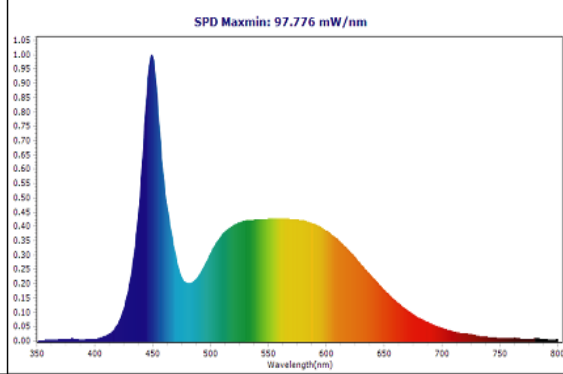

## LED RAY SPOTLAR CANNES LED TRACK LIGHT CANNES 35W

Gövde	Alüminyum	Giriş Gerilimi	220V-240V	Frekans	50-60 Hz
Body	Aluminum	Input Voltage(V)		Frequency(Hz)	
LED	COB	Renkssel Ger. İnd.	>80	IP Koruma	IP20
Reflektör	Alüminyum	Colour Ren. In. (CRI)		IP Protection	
Reflector		Güç Faktörü	0.90	Kullanım Ömrü (sa)	18.000
Lens	Opal PC	Power Fac. (cos $\phi$ )		Life-Time(h)	
Sürücü	NOAS Sürücü			RAL Kodu	RAL 9005 / RAL 9016
Driver	NOAS Driver			RAL Code	

### Teknik Çizim Technical Drawing

Ürün Kodu Code No	Güç Power (W)	Işık Akısı Luminous Flux (lm)	Renk Sıcaklığı Colour Temp. (K)	Etkinlik Faktörü Luminous Effic. (lm/W)	Boyutlar Dimensions (mm) $\phi$ h	Koli Adedi Pcs/Pack	Koli Hacmi Package Volume (m <sup>3</sup> )	Koli Ağırlığı Package Weight (kg)
YL29-3501-B	35W	3150	6500K	90	99x170	30	0,099	12,6
YL29-3502-B	35W	3150	3200K	90	99x170	30	0,099	12,6
YL29-3507-B	35W	3150	4000K	90	99x170	30	0,099	12,6
YL29-3601-B	35W	3150	6500K	90	99x170	30	0,099	12,6
YL29-3602-B	35W	3150	3200K	90	99x170	30	0,099	12,6
YL29-3607-B	35W	3150	4000K	90	99x170	30	0,099	12,6