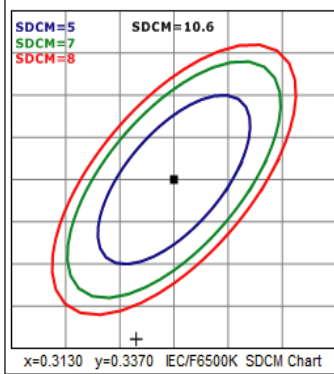

## LED RAY SPOTLAR CANNES LED TRACK LIGHT CANNES 35W

Gövde	Alüminyum	Giriş Gerilimi	220V-240V	Frekans	50-60 Hz
Body	Aluminum	Input Voltage(V)		Frequency(Hz)	
LED	COB	Renkssel Ger. İnd.	>80	IP Koruma	IP20
Reflektör	Alüminyum	Colour Ren. In. (CRI)		IP Protection	
Reflector		Güç Faktörü	0.90	Kullanım Ömrü (sa)	18.000
Lens	Opal PC	Power Fac. (cos $\phi$ )		Life-Time(h)	
Sürücü	NOAS Sürücü			RAL Kodu	RAL 9005 / RAL 9016
Driver	NOAS Driver			RAL Code	

### Teknik Çizim Technical Drawing

Ürün Kodu Code No	Güç Power (W)	Işık Akısı Luminous Flux (lm)	Renk Sıcaklığı Colour Temp. (K)	Etkinlik Faktörü Luminous Effic. (lm/W)	Boyutlar Dimensions (mm) $\phi$ h	Koli Adedi Pcs/Pack	Koli Hacmi Package Volume (m <sup>3</sup> )	Koli Ağırlığı Package Weight (kg)
YL29-3501-B	35W	3150	6500K	90	99x170	30	0,099	12,6
YL29-3502-B	35W	3150	3200K	90	99x170	30	0,099	12,6
YL29-3507-B	35W	3150	4000K	90	99x170	30	0,099	12,6
YL29-3601-B	35W	3150	6500K	90	99x170	30	0,099	12,6
YL29-3602-B	35W	3150	3200K	90	99x170	30	0,099	12,6
YL29-3607-B	35W	3150	4000K	90	99x170	30	0,099	12,6