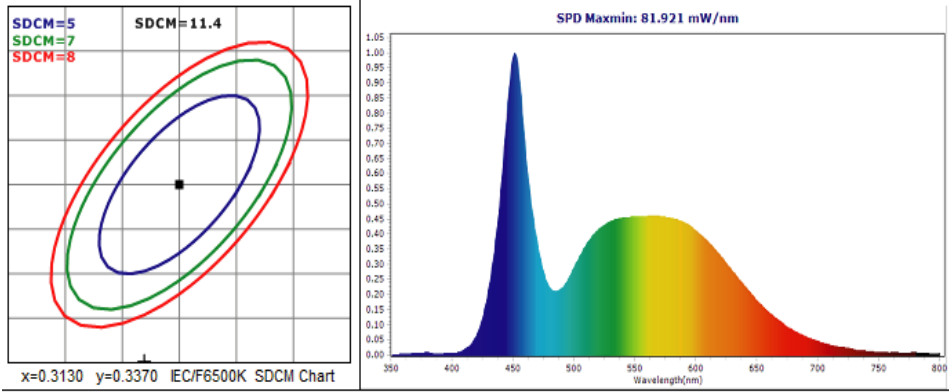

LED RAY SPOTLAR LYON LED TRACK LIGHT LYON 40W

Gövde	Alüminyum	Giriş Gerilimi	220V-240V	Frekans	50-60 Hz
Body	Aluminum	Input Voltage(V)		Frequency(Hz)	
LED	COB	Renksel Ger. İnd.	>80	IP Koruma	IP20
Reflektör	Alüminyum	Colour Ren. In. (CRI)		IP Protection	
Reflector		Güç Faktörü	0.90	Kullanım Ömrü (sa)	18.000
Optik Kapak	Şeffaf Cam	Power Fac. (cos φ)		Life-Time(h)	
Diffuser	Clear glass			RAL Kodu	RAL 9005 / RAL9016
Sürücü	NOAS Sürücü			RAL Code	
Driver	NOAS Driver				

Teknik Çizim Technical Drawing

Ürün Kodu Code No	Güç Power (W)	Işık Akısı Luminous Flux (lm)	Renk Sıcaklığı Colour Temp. (K)	Etkinlik Faktörü Luminous Effic. (lm/W)	Boyutlar Dimensions (mm) ø h	Koli Adedi Pcs/Pack	Koli Hacmi Package Volume (m³)	Koli Ağırlığı Package Weight (kg)
YL29-4001	40W	3600	6500K	90	90x135	30	0,123	16,0
YL29-4002	40W	3600	3200K	90	90x135	30	0,123	16,0
YL29-4007	40W	3600	4000K	90	90x135	30	0,123	16,0
YL29-4101	40W	3600	6500K	90	90x135	30	0,123	16,0
YL29-4102	40W	3600	3200K	90	90x135	30	0,123	16,0
YL29-4107	40W	3600	4000K	90	90x135	30	0,123	16,0