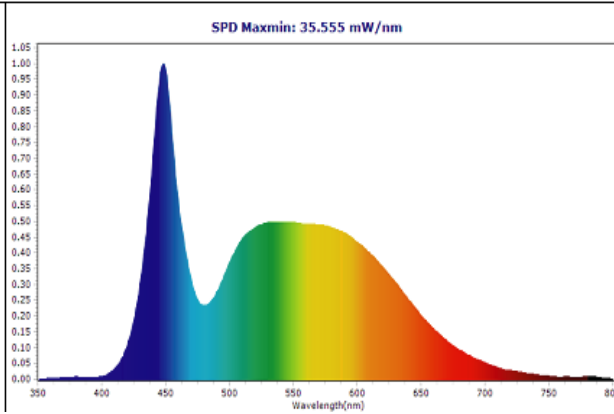

LED RAY SPOTLAR METZ LED TRACK LIGHT METZ 20W

Gövde	Alüminyum	Giriş Gerilimi	220V-240V	Frekans	50-60 Hz
Body	Aluminum	Input Voltage(V)		Frequency(Hz)	
LED	COB	Renksel Ger. İnd.	>80	IP Koruma	IP20
Reflektör	Alüminyum	Colour Ren. In. (CRI)		IP Protection	
Reflector		Güç Faktörü	0.90	Kullanım Ömrü (sa)	18.000
Lens	Opal PC	Power Fac. (cos ϕ)		Life-Time(h)	
Sürücü	NOAS Sürücü			RAL Kodu	RAL 9005 / RAL 9016
Driver	NOAS Driver			RAL Code	

Teknik Çizim
Technical Drawing

Ürün Kodu Code No	Güç Power (W)	Işık Akısı Luminous Flux (lm)	Renk Sıcaklığı Colour Temp. (K)	Etkinlik Faktörü Luminous Effic. (lm/W)	Boyutlar Dimensions (mm) ϕ h	Koli Adedi Pcs/Pack	Koli Hacmi Package Volume (m ³)	Koli Ağırlığı Package Weight (kg)
YL29-2001	20W	1800	6500K	90	62x160	30	0,057	6,5
YL29-2002	20W	1800	3200K	90	62x160	30	0,057	6,5
YL29-2007	20W	1800	4000K	90	62x160	30	0,057	6,5
YL29-2101	20W	1800	6500K	90	62x160	30	0,057	6,5
YL29-2102	20W	1800	3200K	90	62x160	30	0,057	6,5
YL29-2107	20W	1800	4000K	90	62x160	30	0,057	6,5