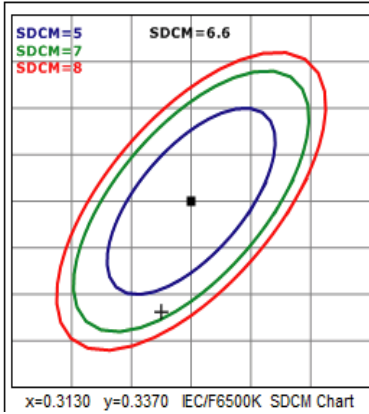

LED RAY SPOTLAR METZ LED TRACK LIGHT METZ 20W

Gövde	Alüminyum	Giriş Gerilimi	220V-240V	Frekans	50-60 Hz
Body	Aluminum	Input Voltage(V)		Frequency(Hz)	
LED	COB	Renksel Ger. İnd.	>80	IP Koruma	IP20
Reflektör	Alüminyum	Colour Ren. In. (CRI)		IP Protection	
Reflector		Güç Faktörü	0.90	Kullanım Ömrü (sa)	18.000
Lens	Opal PC	Power Fac. (cos ϕ)		Life-Time(h)	
Sürücü	NOAS Sürücü			RAL Kodu	RAL 9005 / RAL 9016
Driver	NOAS Driver			RAL Code	

Teknik Çizim
Technical Drawing

Ürün Kodu Code No	Güç Power (W)	Işık Akısı Luminous Flux (lm)	Renk Sıcaklığı Colour Temp. (K)	Etkinlik Faktörü Luminous Effic. (lm/W)	Boyutlar Dimensions (mm) ϕ h	Koli Adedi Pcs/Pack	Koli Hacmi Package Volume (m ³)	Koli Ağırlığı Package Weight (kg)
YL29-2001	20W	1800	6500K	90	62x160	30	0,057	6,5
YL29-2002	20W	1800	3200K	90	62x160	30	0,057	6,5
YL29-2007	20W	1800	4000K	90	62x160	30	0,057	6,5
YL29-2101	20W	1800	6500K	90	62x160	30	0,057	6,5
YL29-2102	20W	1800	3200K	90	62x160	30	0,057	6,5
YL29-2107	20W	1800	4000K	90	62x160	30	0,057	6,5