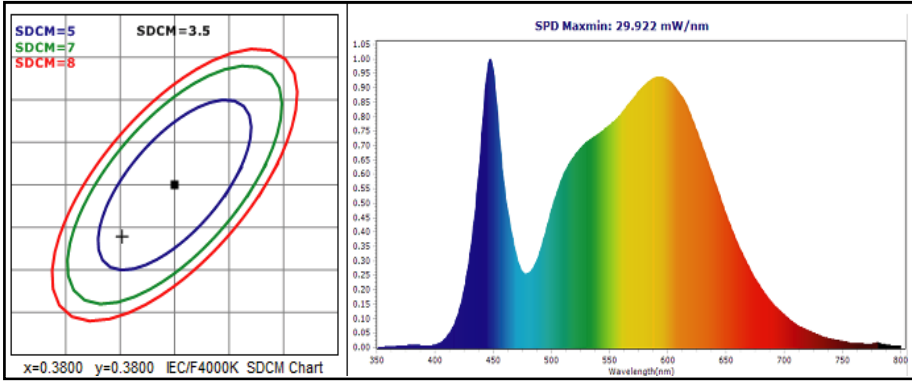

## LED RAY SPOTLAR PARİS LED TRACK LIGHT PARİS 30W

Gövde	Alüminyum	Giriş Gerilimi	220V-240V	Frekans	50-60 Hz
Body	Aluminum	Input Voltage(V)		Frequency(Hz)	
LED	COB	Renksel Ger. İnd.	>80	IP Koruma	IP20
Reflektör	Alüminyum	Colour Ren. In. (CRI)		IP Protection	
Reflector		Güç Faktörü	0.90	Kullanım Ömrü (sa)	18.000
Lens	Opal PC	Power Fac. (cos $\phi$ )		Life-Time(h)	
Sürücü	NOAS Sürücü			RAL Kodu	RAL 9005 / RAL9016
Driver	NOAS Driver			RAL Code	

Teknik Çizim  
Technical Drawing

Ürün Kodu Code No	Güç Power (W)	Işık Akısı Luminous Flux (lm)	Renk Sıcaklığı Colour Temp. (K)	Etkinlik Faktörü Luminous Effic. (lm/W)	Boyutlar Dimensions (mm) $\phi$ h	Koli Adedi Pcs/Pack	Koli Hacmi Package Volume (m <sup>3</sup> )	Koli Ağırlığı Package Weight (kg)
YL29-3001	30W	2700	6500K	90	90x130	30	0,101	8,7
YL29-3002	30W	2700	3200K	90	90x130	30	0,101	8,7
YL29-3007	30W	2700	4000K	90	90x130	30	0,101	8,7
YL29-3101	30W	2700	6500K	90	90x130	30	0,101	8,7
YL29-3102	30W	2700	3200K	90	90x130	30	0,101	8,7
YL29-3107	30W	2700	4000K	90	90x130	30	0,101	8,7