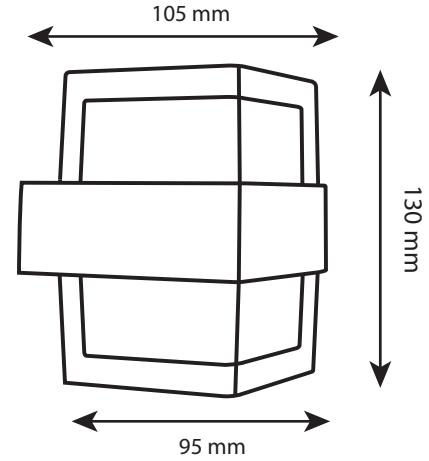

OLİMPOS LED DIŐ MEKAN DEKORATİF APLİK

OLİMPOS LED
OUTDOOR DECORATIVE SCENCE
10W

Gövde	Alüminyum	Giriő Gerilimi	220V-240V	Frekans	50-60 Hz
Body	Aluminum	Input Voltage(V)		Frequency(Hz)	
LED	COB	Renkrel Ger. İnd.	>80	IP Koruma	IP65
Reflektör	Reflektör Kağıdı	Colour Ren. In. (CRI)		IP Protection	
Reflector	Reflector Sheet	Güç Faktörü	0.90	Kullanım Ömrü (sa)	18.000
Sürücü	NOAS Sürücü	Power Fac. (cos ϕ)		Life-Time(h)	
Driver	NOAS Driver			RAL Kodu	RAL 9005
				RAL Code	RAL 9005

Teknik Çizim

Technical Drawing

Ürün Kodu Code No	Güç Power (W)	Işık Akısı Luminous Flux (lm)	Renk Sıcaklığı Colour Temp. (K)	Etkinlik Faktörü Luminous Effic. (lm/W)	Boyutlar Dimensions (mm) ϕ h	Koli Adedi Pcs/Pack	Koli Hacmi Package Volume (m ³)	Koli Ağırlığı Package Weight (kg)
YL83-2012	10W	900	3000K	90	130x105	60	0,011	18,8