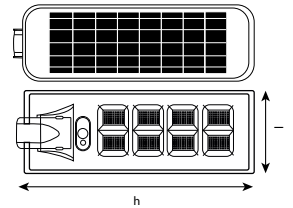

Teknik Çizim
Technical Drawing