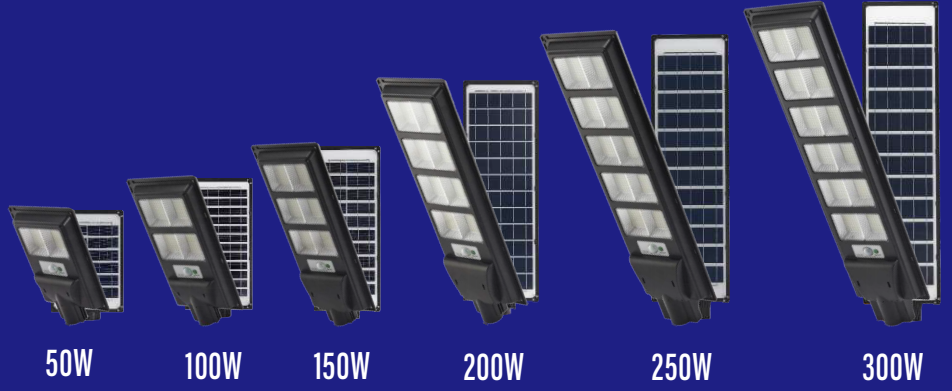

## LED SOLAR SOKAK ARMATÜRÜ LED SOLAR STREET LUMINARIES

50W-100W-150W-200W-250W-300W

Gövde	ABS	Şarj Süresi	5-8 saat şarj süresi	IP Koruma	IP65
Body	ABS	Power Fac. (cos φ)	5-8 h charging time	IP Protection	
LED	SMD	Çalışma Süresi	6-8 saat çalışma süresi	RAL Kodu	RAL 9005
Reflektör	Plastik	Power Fac. (cos φ)	6-8 h discharging time	RAL Code	
Reflector	Plastic	Sensör	Fotoselli Sensör		
Optik Kapak	Şeffaf Plastik	Sensor	Photocell Sensor		
Diffuser	Clear Plastic				
Batarya	Lityum pil				
Battery	Lithium battery				

Stand-by modu sayesinde hareketsiz ortamlarda %50 aydınlatma.

%50 illumination in still environments with stand-by mode.

6-8 saat çalışma süresi

6 to 8 hours discharging time.

5-8 saat şarj süresi

5 to 8 hours charging time.

Illuminating up to 60m<sup>2</sup>(50W), 80m<sup>2</sup>(100W), 120m<sup>2</sup>(150W), 150m<sup>2</sup>(200W), 180m<sup>2</sup>(250W), 200m<sup>2</sup>(300W).

Sıfır enerji tüketimiyle çevre dostudur.

Environment friendly with zero energy emission.