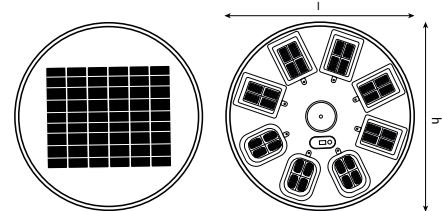

Yeni teknolojiye sahip dahili sürücü mevcuttur.

Contains internal driver with IC technology.

60m<sup>2</sup>(50W), 80m<sup>2</sup>(100W), 120m<sup>2</sup>(150W), 150m<sup>2</sup>(200W), 180m<sup>2</sup>(250W), 200m<sup>2</sup>(300W)'ye kadar aydınlatma

Teknik Çizim  
Technical Drawing

Ürün Kodu Code No	Güç Power (W)	Işık Akısı Luminous Flux (lm)	Renk Sıcaklığı Colour Temp. (K)	Boyutlar Dimensions (mm) h l	Koli Adedi Pcs/Pack	Koli Hacmi Package Volume (m <sup>3</sup> )	Koli Ağırlığı Package Weight (kg)
YL73-0500-S	500W	40000	6500K	550x550	10	0,149	19,0