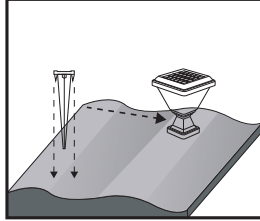

MONTAJ TALİMATLARI

- 1- Montaj şemasında belirtilen sabitleme parçasını ürünün kullanılacağı yüzeye monte ediniz.
- 2- Montaj şemasında belirtilen parçaya ürünü monte ediniz.
- 3- Yeterli süre şarj edilen armatür 6-8 saat boyunca çalışabilir.
- 4- ABS Gövdeye sahiptir.
- 5- Ürün çim bahçe, avlu yolu ve benzeri ortamlarda kullanıma uygundur.
- 6- Ürünün kutusunda koruma sınıfı (IP) belirtilmiştir. Ürün koruma sınıfının belirttiği ortam ve iklim koşulları haricinde kullanılmamalıdır.
- 7- Solar aplik kullanıma hazırdır.

GÜVENLİK VE UYARILAR

- Kullanma kılavuzunu okumadan ürünü bağlamayınız.
- Ürün koruma sınıfının belirttiği şartlar dışında ürünü kullanmayınız.
- Panelin montajı mutlaka uzman kişiler tarafından gerçekleştirilmelidir.
- Ürünün eksiksiz olduğundan ve doğru bağlantı kurulduğundan emin olunuz.
- Ürün çalışır haldeyken uzman kişiler haricinde ürünün açılması, montaj yapılması tehlikelidir.

GARANTİ ŞARTLARI

- Ürünlerimiz 2 yıl birebir değişim garantilidir.
- Garantinin geçerli olabilmesi için parçaların eksiksiz olarak teknik servis ekibine teslim edilmesi gerekmektedir.
- Ürünün ayıplı olması durumunda; 6502 sayılı Tüketicinin Korunması Hakkında Kanun'un 11. maddesi gereği; ücretsiz tamirin yapılması, tamiri yapılamayan ürünün yeni ürüne değiştirilmesi yaptırımları uygulanır.
- Kullanım talimatları dışında kullanılan ve kullanıcı hatasına maruz kalan ürünler garanti kapsamı dışındadır.

Showroom:

Bereketzade Mah. Sair Ziya Paşa Cad. No:31/A/PK. 34421 Karaköy, Beyoğlu / İstanbul
Tel: 0212 244 84 22-23 Pbx
Mail: info@noas.com.tr

Fabrika:

Beylikdüzü OSB Mh. Mustafa Kurtoglu Cd. No.23 (Bakırçılar Demirciler Sanayi Sitesi)
Beylikdüzü / İstanbul
Tel: 0212 879 03 53
Web: www.noas.com.tr