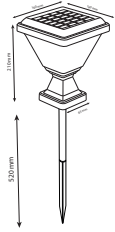

KULLANIM KILAVUZU

Değerli Müşerimiz,
Bu kullanım kılavuzu satın almış olduğunuz ürünün gerekli montaj bilgilerini içermektedir. Güvenliğiniz ve ürün ömrü için kullanım kılavuzunda yer alan güvenlik uyarıları ve garanti şartları talimatlarına uyunuz. Ürünle alakalı problem yaşamaz durumda kılavuzda mevcut olan iletişim bilgileri üzerinden bizlere ulaşabilirsiniz.

MONTAJ ŞEMASI

YL74-0100-S