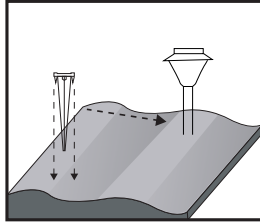

KULLANIM KILAVUZU

Değerli Müşterimiz,
Bu kullanım kılavuzu satın almış olduğunuz ürünün gerekli montaj bilgilerini içermektedir. Güvenliğiniz ve ürün ömrü için kullanım kılavuzunda yer alan güvenlik uyarıları ve garanti şartları talimatlarına uyunuz. Ürünle alakalı problem yaşamaz durumda kılavuzda mevcut olan iletişim bilgileri üzerinden bizlere ulaşabilirsiniz.

MONTAJ ŞEMASI

MONTAJ TALİMATLARI

- 1- Montaj şemasında belirtilen sabitleme parçasını ürünün kullanılacağı yüzeye monte ediniz.
- 2- Montaj şemasında belirtilen parçaya ürünü monte ediniz.
- 3- Yeterli süre şarj edilen armatür 6-8 saat boyunca çalışabilir.
- 4- ABS Gövdeye sahiptir.
- 5- Ürün çim bahçe, avlu yolu ve benzeri ortamlarda kullanıma uygundur.
- 6- Ürünün kutusunda koruma sınıfı (IP) belirtilmiştir. Ürün koruma sınıfının belirttiği ortam ve iklim koşulları haricinde kullanılmamalıdır.
- 7- Solar aplik kullanıma hazırdır.

GÜVENLİK VE UYARILAR

- Kullanma kılavuzunu okumadan ürünü bağlamayınız.
- Ürün koruma sınıfının belirttiği şartlar dışında ürünü kullanmayınız.
- Panelin montajı mutlaka uzman kişiler tarafından gerçekleştirilmelidir.
- Ürünün eksiksiz olduğundan ve doğru bağlantı kurulduğundan emin olunuz.
- Ürün çalışır haldeyken uzman kişiler haricinde ürünün açılması, montaj yapılması tehlikelidir.

GARANTİ ŞARTLARI

- Ürünlerimiz 2 yıl birebir değişim garantilidir.
- Garantinin geçerli olabilmesi için parçaların eksiksiz olarak teknik servis ekibine teslim edilmesi gerekmektedir.
- Ürünün ayıplı olması durumunda; 6502 sayılı Tüketicinin Korunması Hakkında Kanun'un 11. maddesi gereği; ücretsiz tamirin yapılması, tamiri yapılamayan ürünün yeni ürüne değiştirilmesi yaptırımları uygulanır.
- Kullanım talimatları dışında kullanılan ve kullanıcı hatasına maruz kalan ürünler garanti kapsamı dışındadır.

Showroom:

Bereketzade Mah. Sair Ziya Paşa Cad. No:31/A PK. 34421 Karaköy, Beyoğlu / İstanbul
Tel: 0212 244 84 22-23 Pbx
Mail: info@noas.com.tr

Fabrika:

Beylikdüzü OSB Mh. Mustafa Kurtoglu Cd. No.23 (Bakırçılar Demirciler Sanayi Sitesi)
Beylikdüzü / İstanbul
Tel: 0212 879 03 53
Web: www.noas.com.tr