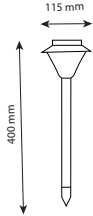

KULLANIM KILAVUZU

Değerli Müşterimiz,
Bu kullanım kılavuzu satın almış olduğunuz ürünün gerekli montaj bilgilerini içermektedir. Güvenliğiniz ve ürün ömrü için kullanım kılavuzunda yer alan güvenlik uyarıları ve garanti şartları talimatlarına uyunuz. Ürünle alakalı problem yaşamaz durumda kılavuzda mevcut olan iletişim bilgileri üzerinden bizlere ulaşabilirsiniz.

MONTAJ ŞEMASI

YL74-1001-S