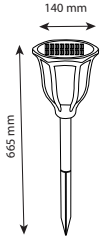

KULLANIM KILAVUZU

Değerli Müşerimiz,
Bu kullanım kılavuzu satın almış olduğunuz ürünün gerekli montaj bilgilerini içermektedir. Güvenliğiniz ve ürün ömrü için kullanım kılavuzunda yer alan güvenlik uyarıları ve garanti şartları talimatlarına uyunuz. Ürünle alakalı problem yaşamaz durumda kılavuzda mevcut olan iletişim bilgileri üzerinden bizlere ulaşabilirsiniz.

MONTAJ ŞEMASI

YL74-1011-S