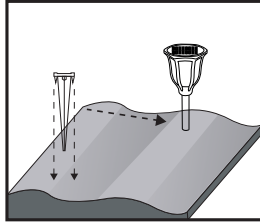

MONTAJ TALİMATLARI

- 1- Montaj şemasında belirtilen sabitleme parçasını ürünün kullanılacağı yüzeye monte ediniz.
- 2- Montaj şemasında belirtilen parçaya ürünü monte ediniz.
- 3- Yeterli süre şarj edilen armatür 6-8 saat boyunca çalışabilir.
- 4- ABS Gövdeye sahiptir.
- 5- Ürün çim bahçe, avlu yolu ve benzeri ortamlarda kullanıma uygundur.
- 6- Ürünün kutusunda koruma sınıfı (IP) belirtilmiştir. Ürün koruma sınıfının belirttiği ortam ve iklim koşulları haricinde kullanılmamalıdır.
- 7- Solar aplik kullanıma hazırdır.

GÜVENLİK VE UYARILAR

- Kullanma kılavuzunu okumadan ürünü bağlamayınız.
- Ürün koruma sınıfının belirttiği şartlar dışında ürünü kullanmayınız.
- Panelin montajı mutlaka uzman kişiler tarafından gerçekleştirilmelidir.
- Ürünün eksiksiz olduğundan ve doğru bağlantı kurulduğundan emin olunuz.
- Ürün çalışır haldeyken uzman kişiler haricinde ürünün açılması, montaj yapılması tehlikelidir.

GARANTİ ŞARTLARI

- Ürünlerimiz 2 yıl birebir değişim garantilidir.
- Garantinin geçerli olabilmesi için parçaların eksiksiz olarak teknik servis ekibine teslim edilmesi gerekmektedir.
- Ürünün ayıplı olması durumunda; 6502 sayılı Tüketicinin Korunması Hakkında Kanun'un 11. maddesi gereği; ücretsiz tamirin yapılması, tamiri yapılamayan ürünün yeni ürünle değiştirilmesi yaptırımları uygulanır.
- Kullanım talimatları dışında kullanılan ve kullanıcı hatasına maruz kalan ürünler garanti kapsamı dışındadır.

Showroom:

Bereketzade Mah. Sair Ziya Paşa Cad. No:31/A/PK. 34421 Karaköy, Beyoğlu / İstanbul
Tel: 0212 244 84 22-23 Pbx
Mail: info@noas.com.tr

Fabrika:

Beylikdüzü OSB Mh. Mustafa Kurtoglu Cd. No.23 (Bakırçılar Demirciler Sanayi Sitesi)
Beylikdüzü / İstanbul
Tel: 0212 879 03 53
Web: www.noas.com.tr