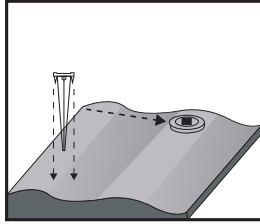

KULLANIM KILAVUZU

Değerli Müşterimiz,
Bu kullanım kılavuzu satın almış olduğunuz ürünün gerekli montaj bilgilerini içermektedir. Güvenliğiniz ve ürün ömrü için kullanım kılavuzunda yer alan güvenlik uyarıları ve garanti şartları talimatlarına uyunuz. Ürünle alakalı problem yaşamaz durumda kılavuzda mevcut olan iletişim bilgileri üzerinden bizlere ulaşabilirsiniz.

MONTAJ ŞEMASI

MONTAJ TALİMATLARI

- 1- Montaj şemasında belirtilen sabitleme parçasını ürünün kullanılacağı yüzeye monte ediniz.
- 2- Montaj şemasında belirtilen parçaya ürünü monte ediniz.
- 3- Yeterli süre şarj edilen armatür 6-8 saat boyunca çalışabilir.
- 4- ABS Gövdeye sahiptir.
- 5- Ürün çim bahçe, avlu yolu ve benzeri ortamlarda kullanıma uygundur.
- 6- Ürünün kutusunda koruma sınıfı (IP) belirtilmiştir. Ürün koruma sınıfının belirttiği ortam ve iklim koşulları haricinde kullanılmamalıdır.
- 7- Solar armatür kullanıma hazırdır.

GÜVENLİK VE UYARILAR

- Kullanma kılavuzunu okumadan ürünü bağlamayınız.
- Ürün koruma sınıfının belirttiği şartlar dışında ürünü kullanmayınız.
- Panelin montajı mutlaka uzman kişiler tarafından gerçekleştirilmelidir.
- Ürünün eksiksiz olduğundan ve doğru bağlantı kurulduğundan emin olunuz.
- Ürün çalışır haldeyken uzman kişiler haricinde ürünün açılması, montaj yapılması tehlikelidir.

GARANTİ ŞARTLARI

- Ürünlerimiz 2 yıl birebir değişim garantilidir.
- Garantinin geçerli olabilmesi için parçaların eksiksiz olarak teknik servis ekibine teslim edilmesi gerekmektedir.
- Ürünün ayıplı olması durumunda; 6502 sayılı Tüketicinin Korunması Hakkında Kanun'un 11. maddesi gereği; ücretsiz tamirin yapılması, tamiri yapılamayan ürünün yeni ürüne değiştirilmesi yaptırımları uygulanır.
- Kullanım talimatları dışında kullanılan ve kullanıcı hatasına maruz kalan ürünler garanti kapsamı dışındadır.

Showroom:

Bereketzade Mah. Sair Ziya Paşa Cad. No:31/A/PK. 34421 Karaköy, Beyoğlu / İstanbul
Tel: 0212 244 84 22-23 Pbx
Mail: info@noas.com.tr

Fabrika:

Beylikdüzü OSB Mh. Mustafa Kurtoglu Cd. No.23 (Bakırçılar Demirciler Sanayi Sitesi)
Beylikdüzü / İstanbul
Tel: 0212 879 03 53
Web: www.noas.com.tr