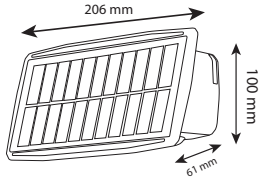

KULLANIM KILAVUZU

Değerli Müşerimiz,
Bu kullanım kılavuzu satın almış olduğunuz ürünün gerekli montaj bilgilerini içermektedir. Güvenliğiniz ve ürün ömrü için kullanım kılavuzunda yer alan güvenlik uyarıları ve garanti şartları talimatlarına uyunuz. Ürünle alakalı problem yaşamanız durumunda kılavuzda mevcut olan iletişim bilgileri üzerinden bizlere ulaşabilirsiniz.

MONTAJ ŞEMASI

YL74-3301-S