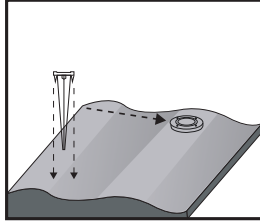

MONTAJ TALİMATLARI

- 1- Montaj şemasında belirtilen sabitleme parçasını ürünün kullanılacağı yüzeye monte ediniz.
- 2- Montaj şemasında belirtilen parçaya ürünü monte ediniz.
- 3- Yeterli süre şarj edilen armatür 6-8 saat boyunca çalışabilir.
- 4- ABS Gövdeye sahiptir.
- 5- Ürün çim bahçe, avlu yolu ve benzeri ortamlarda kullanıma uygundur.
- 6- Ürünün kutusunda koruma sınıfı (IP) belirtilmiştir. Ürün koruma sınıfının belirttiği ortam ve iklim koşulları haricinde kullanılmamalıdır.
- 7- Solar armatür kullanıma hazırdır.

GÜVENLİK VE UYARILAR

- Kullanma kılavuzunu okumadan ürünü bağlamayınız.
- Ürün koruma sınıfının belirttiği şartlar dışında ürünü kullanmayınız.
- Panelin montajı mutlaka uzman kişiler tarafından gerçekleştirilmelidir.
- Ürünün eksiksiz olduğundan ve doğru bağlantı kurulduğundan emin olunuz.
- Ürün çalışır haldeyken uzman kişiler haricinde ürünün açılması, montaj yapılması tehlikelidir.

GARANTİ ŞARTLARI

- Ürünlerimiz 2 yıl birebir değişim garantilidir.
- Garantinin geçerli olabilmesi için parçaların eksiksiz olarak teknik servis ekibine teslim edilmesi gerekmektedir.
- Ürünün ayıplı olması durumunda; 6502 sayılı Tüketicinin Korunması Hakkında Kanun'un 11. maddesi gereği; ücretsiz tamirin yapılması, tamiri yapılamayan ürünün yeni ürüne değiştirilmesi yaptırımları uygulanır.
- Kullanım talimatları dışında kullanılan ve kullanıcı hatasına maruz kalan ürünler garanti kapsamı dışındadır.

Showroom:

Bereketzade Mah. Sair Ziya Paşa Cad. No:31/A/PK. 34421 Karaköy, Beyoğlu / İstanbul
Tel: 0212 244 84 22-23 Pbx
Mail: info@noas.com.tr

Fabrika:

Beylikdüzü OSB Mh. Mustafa Kurtoglu Cd. No.23 (Bakırçılar Demirciler Sanayi Sitesi)
Beylikdüzü / İstanbul
Tel: 0212 879 03 53
Web: www.noas.com.tr