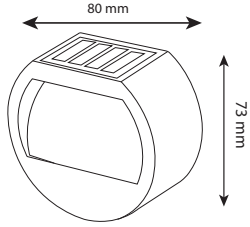

KULLANIM KILAVUZU

Değerli Müşterimiz,
Bu kullanım kılavuzu satın almış olduğunuz ürünün gerekli montaj bilgilerini içermektedir. Güvenliğiniz ve ürün ömrü için kullanım kılavuzunda yer alan güvenlik uyarıları ve garanti şartları talimatlarına uyunuz. Ürünle alakalı problem yaşamanız durumunda kılavuzda mevcut olan iletişim bilgileri üzerinden bizlere ulaşabilirsiniz.

MONTAJ ŞEMASI

YL84-3001-S