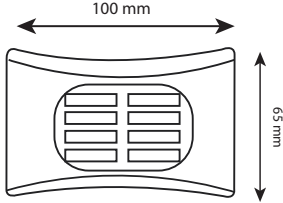

KULLANIM KILAVUZU

Değerli Müşterimiz,
Bu kullanım kılavuzu satın almış olduğunuz ürünün gerekli montaj bilgilerini içermektedir. Güvenliğiniz ve ürün ömrü için kullanım kılavuzunda yer alan güvenlik uyarıları ve garanti şartları talimatlarına uyunuz. Ürünle alakalı problem yaşamazınız durumunda kılavuzda mevcut olan iletişim bilgileri üzerinden bizlere ulaşabilirsiniz.

MONTAJ ŞEMASI

YL84-6001-S