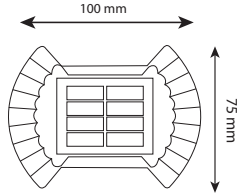

KULLANIM KILAVUZU

Değerli Müşerimiz,
Bu kullanım kılavuzu satın almış olduğunuz ürünün gerekli montaj bilgilerini içermektedir. Güvenliğiniz ve ürün ömrü için kullanım kılavuzunda yer alan güvenlik uyarıları ve garanti şartları talimatlarına uyunuz. Ürünle alakalı problem yaşamaz durumda kılavuzda mevcut olan iletişim bilgileri üzerinden bizlere ulaşabilirsiniz.

MONTAJ ŞEMASI

YL84-8001-S