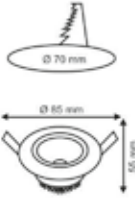

5W COB SATEN KASA SPOT SIVA ALTI

IP20

CE

RoHS

220V

200 Ad.

3,50 \$

ÜRÜN KODU	RENK	GÜÇ	LÜMEN
YL28-0502	Beyaz	5W	450
YL28-0503	Günişiği	5W	400

5W COB BEYAZ KASA SPOT SIVA ALTI

IP20

CE

RoHS

220V

200 Ad.

3,50 \$

ÜRÜN KODU	RENK	GÜÇ	LÜMEN
YL28-0500	Beyaz	5W	450
YL28-0501	Günişiği	5W	400