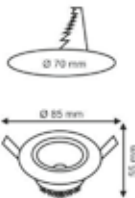

5W COB BEYAZ KASA SPOT SIVA ALTI

IP20

CE

RoHS

220V

200 Ad.

3,50 \$

ÜRÜN KODU	RENK	GÜÇ	LÜMEN
YL28-0500	Beyaz	5W	450
YL28-0501	Günişiği	5W	400